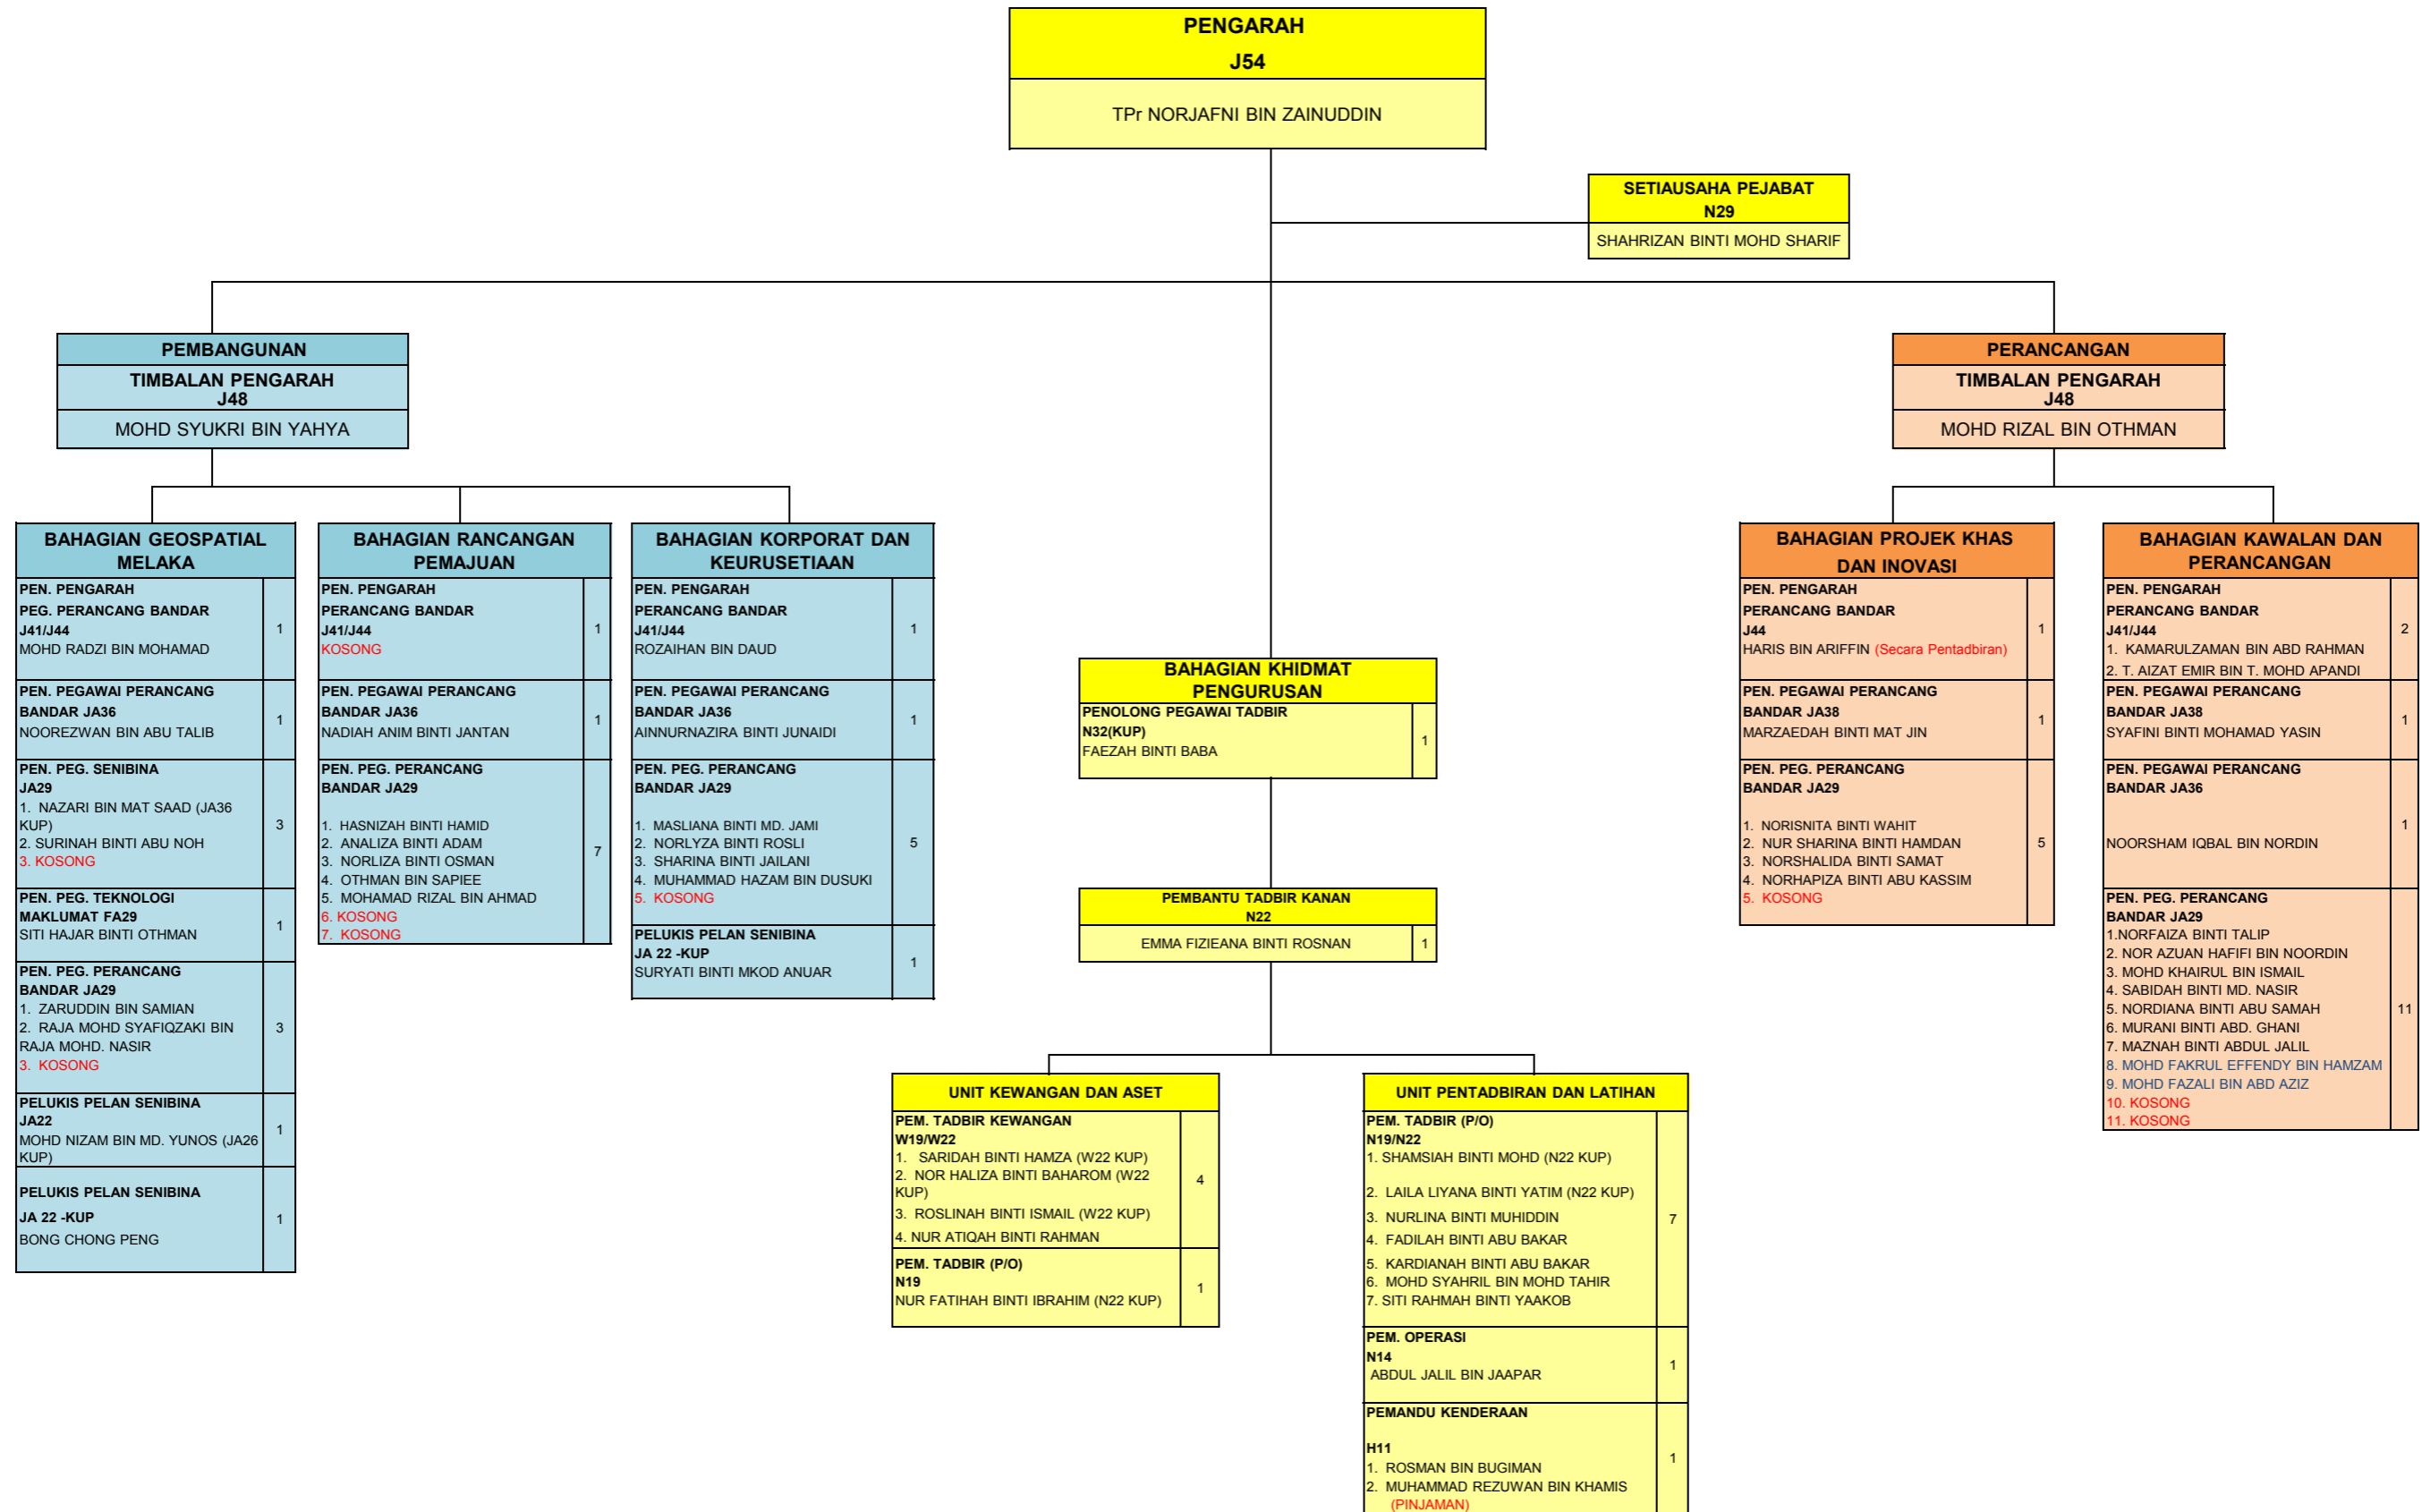

CARTA ORGANISASI

PLANMalaysia@Melaka

Tarikh Kemaskini : 23 September 2022